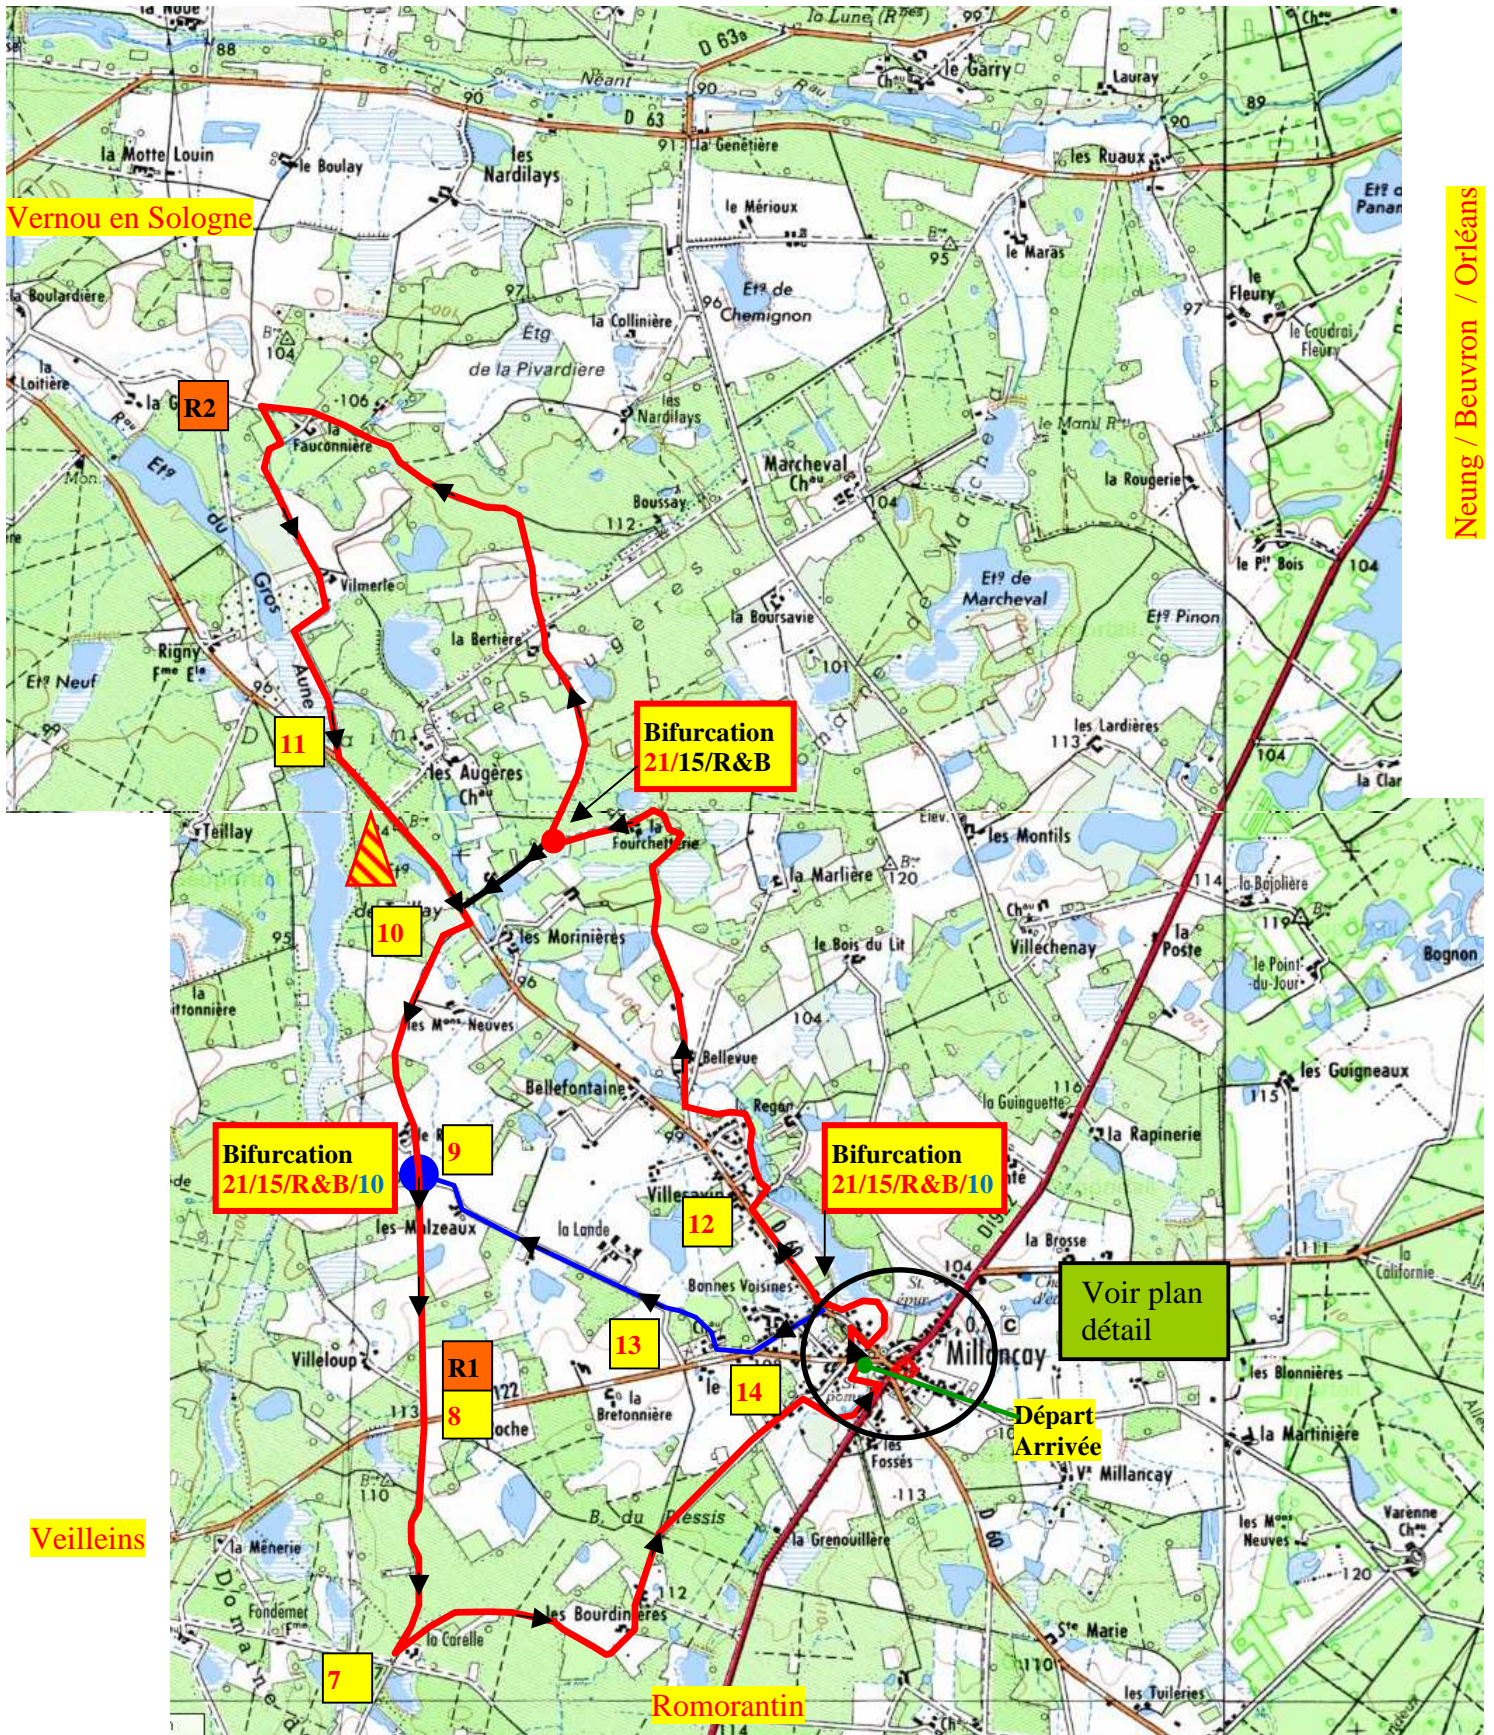

Course Nature Pédestre

Vernou en Sologne

Neung / Beuvron / Orléans

Bifurcation 21/15/R&B

Bifurcation 21/15/R&B/10

Bifurcation 21/15/R&B/10

Voir plan détail

Départ Arrivée

Veilleins

Romorantin

Signaleur

Ravitaillement